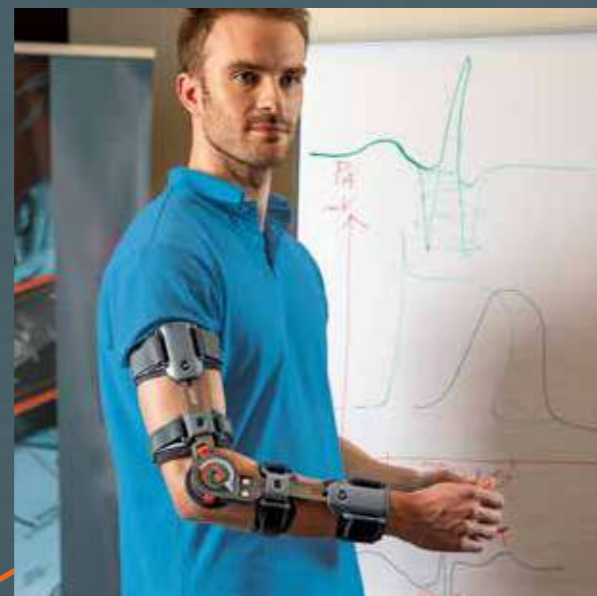

...che soddisfa tutte le taglie, in caso di:

- Fratture composte di gomito, omero distale, radio e ulna prossimali
- Immobilizzazione post-operatoria in seguito a riparazioni di tendini e legamenti
- Dopo trattamento chirurgico e conservativo di fratture di gomito
- Sub-lussazioni e lussazioni del gomito
- Lesioni croniche del gomito
- Iperestensione del gomito
- Trattamento post-trauma

orthoservice.com

kiwa certified

Headquarter: ORTHOSERVICE AG
Via Milano 7 · CH-6830 Chiasso (TI) · Switzerland
Tel. 0041 (0) 91 822 00 88 · Fax 0041 (0) 91 822 00 89
info@orthoservice.com · www.orthoservice.com

ORTHOSERVICE DEUTSCHLAND GmbH
Flugstraße 8 · D-76532 Baden-Baden · Deutschland
Tel. 0049 (0) 7221 991 39 11 · Fax 0049 (0) 7221 991 39 13
info@orthoservice.de · www.orthoservice.de

ORTHOSERVICE POLSKA Sp. z o.o.
ul. Warszawska 416a · 42-209 Częstochowa · Polska
Tel. +48 (0) 34 340 13 10 · (NIP): 9492246785
info@orthoservice.pl · www.orthoservice.pl

RO+TEN S.r.l.
Sede legale: Via Marco De Marchi 7 · I-20121 Milano (MI) · Italia
Sede operativa e amministrativa:
Via Comasina 111 · I-20843 Verano Brianza (MB) · Italia
Tel. 0039 039 601 40 94 · Fax 0039 039 601 42 34
info@roplusten.com · www.roplusten.com

ORTHOSERVICE
RO+TEN

Take care feel better

ORTHOSERVICE
RO+TEN

Take care feel better